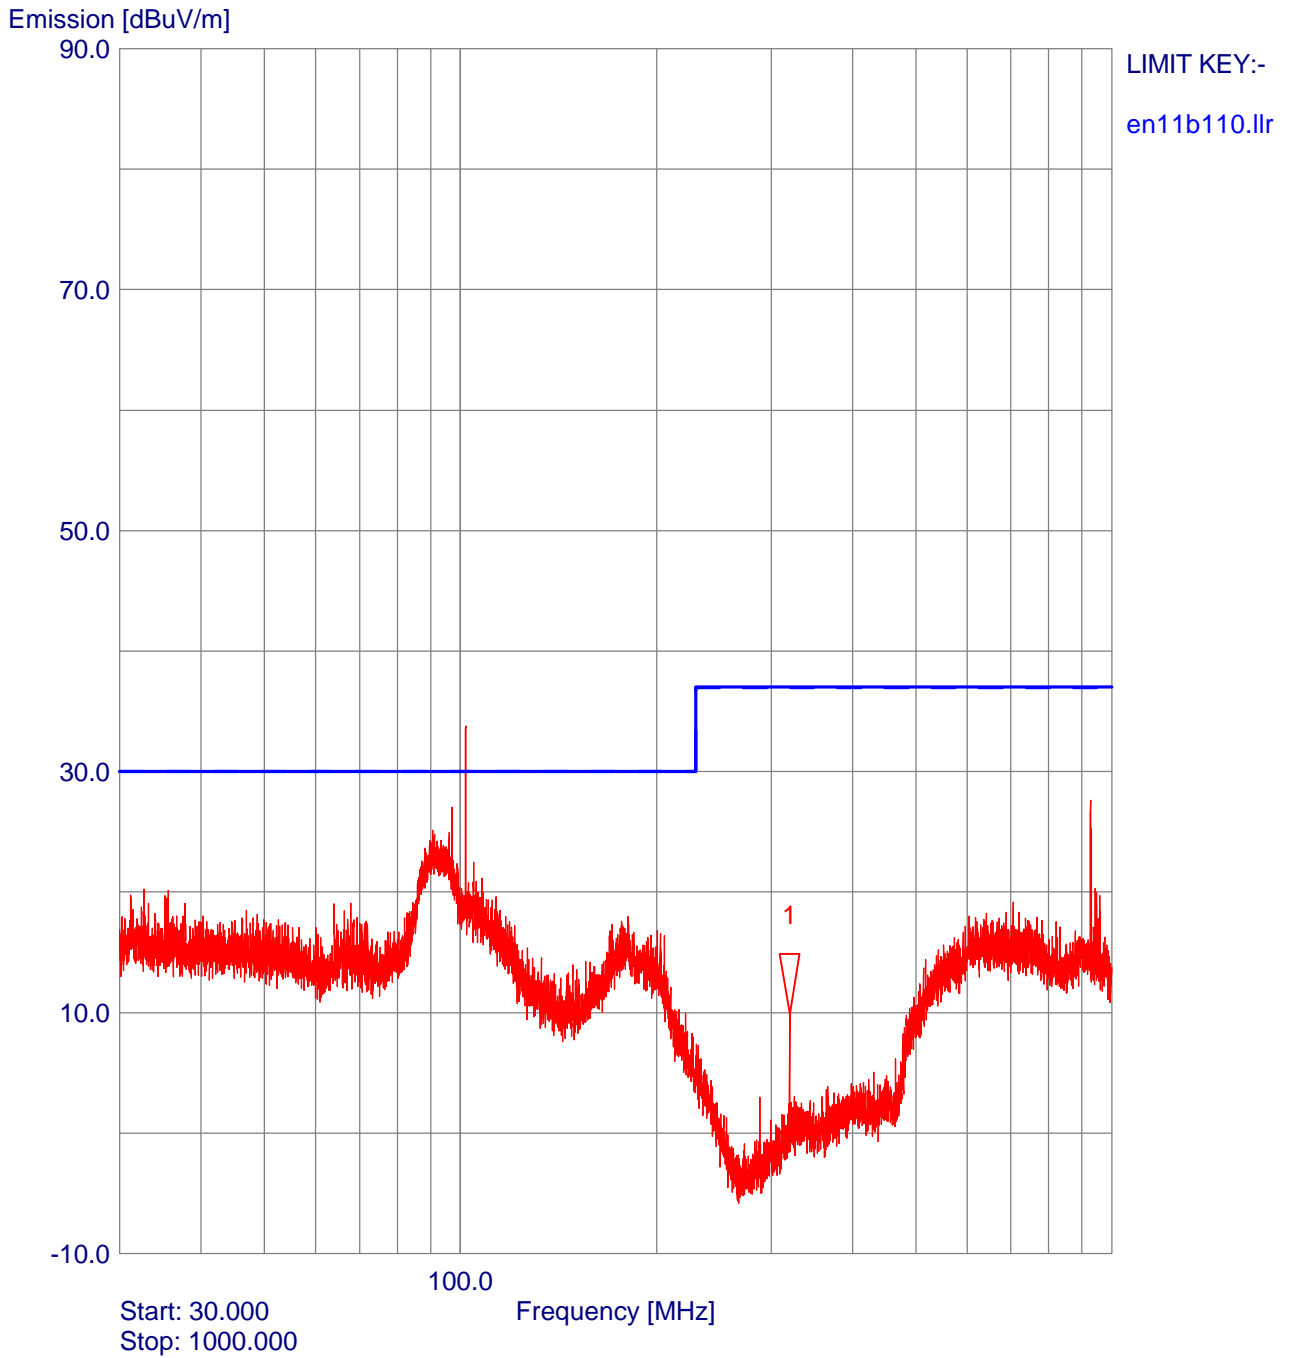

# Störfeldstärke

Filename : c:\emtest\data\pcs-jöck.le\re-110.dat    Comments :  
Oper : Drotleff    Betrieb  
Spec : EN 55011, Class B, Group 1  
Type : Radiated    Polarisation : Vertical

RBW: 120.00 kHz  
VBW: 300.00 kHz  
Device : Diagnosegerät Twizplay  
Serial #:  
Batch : OBD2

## Markers

Test Title:- Störfeldstärke

Device Name:- Diagnosegerät Twizplay    Device Serial No:-

Device Batch No:- OBD2

Operator:- Drotleff

Date/Time:- 15 Dec 2012 13:52:19

Limit Line:- en11b110.llr

## Marker Data

Marker	Trace		Measured				Limit (dBuV/m)
	Freq (MHz)	Peak (dBuV/m)	Freq (MHz)	Peak (dBuV/m)	Q-P (dBuV/m)	Average (dBuV/m)	
1	320.18	9.87	-	-	-		37.00